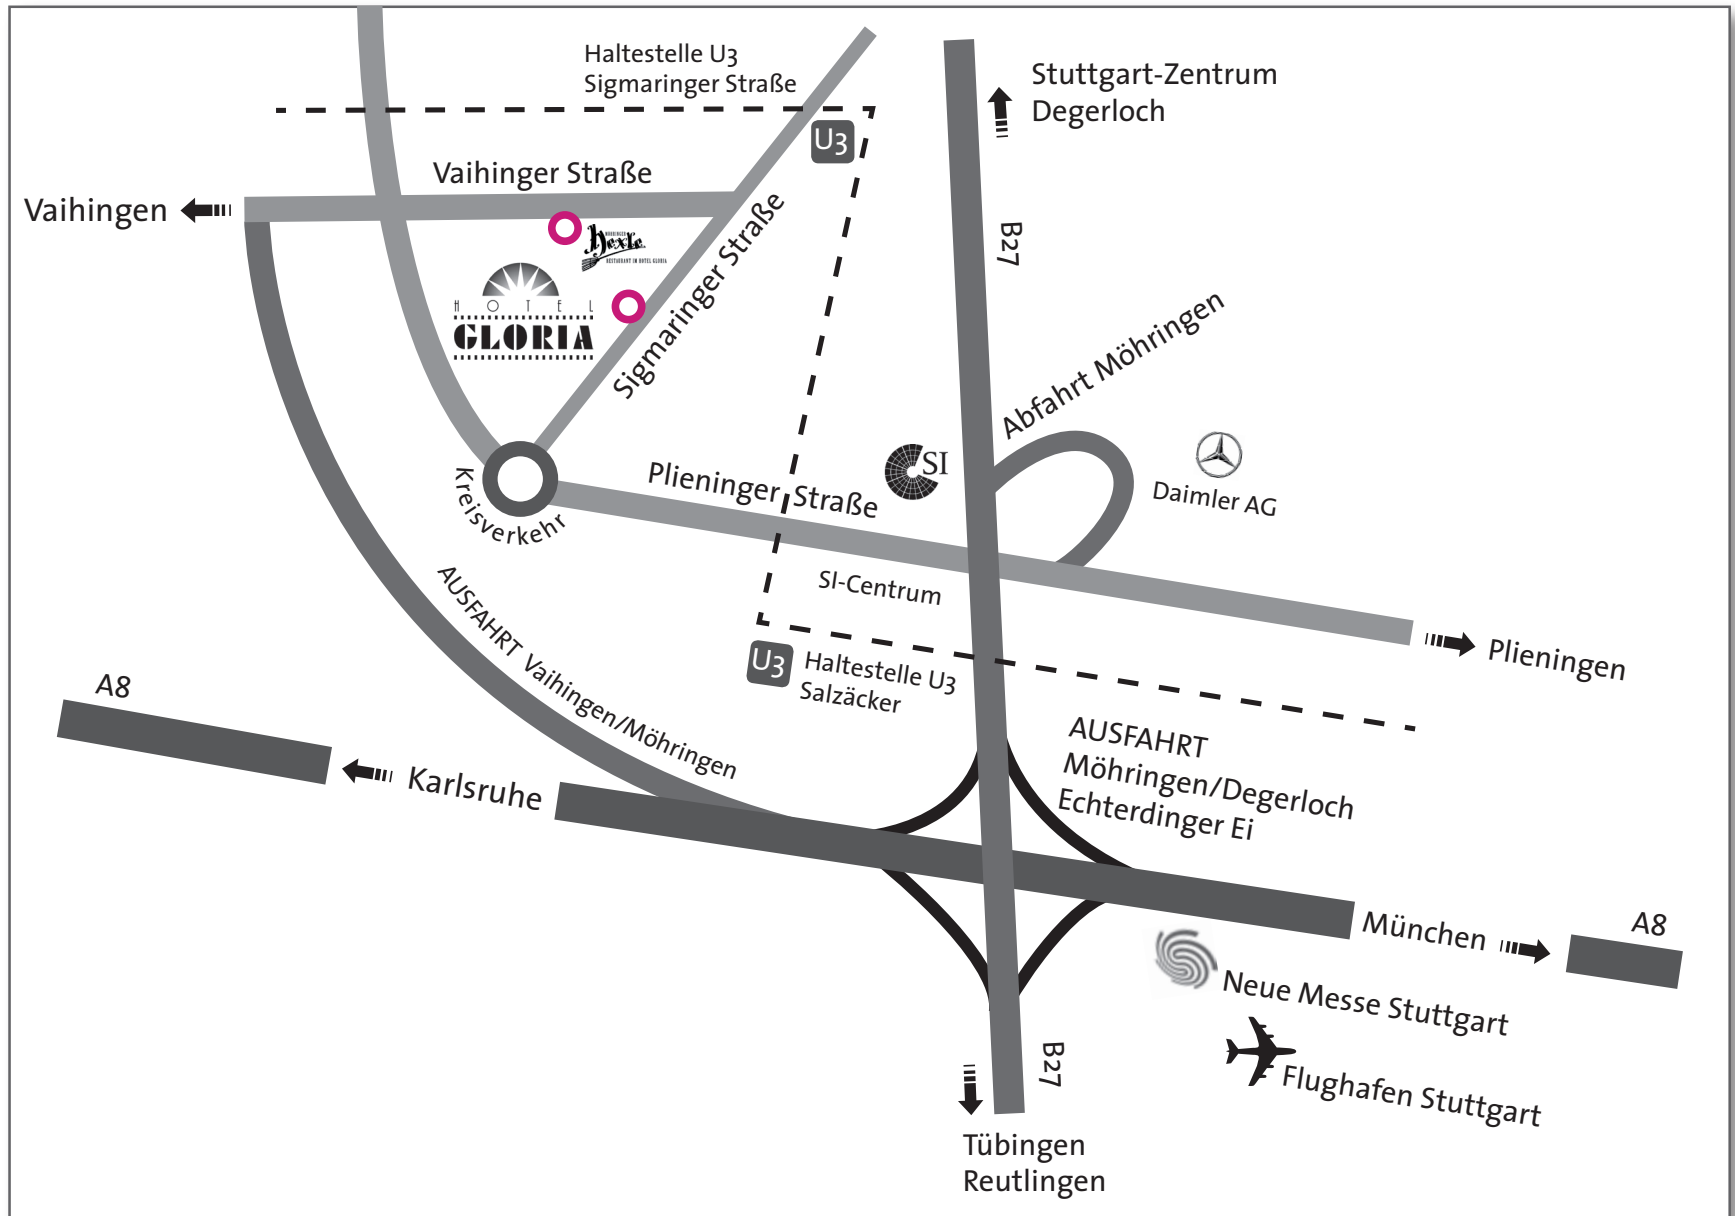

So kommen Sie zu uns:

Hotel GLORIA City- und Tagungshotel

Sigmaringer Straße 59
70567 Stuttgart
fon 0711-71 85-0
fax 0711-71 85-121
info@hotelgloria.de
www.hotelgloria.de

Restaurant Möhringer Hexle Restaurant und Konferenz

Vaihinger Straße 7
70567 Stuttgart
fon 0711-71 85-117
fax 0711-71 12-39
info@moehringerhexle.de
www.moehringerhexle.de

Das Team vom Hotel GLORIA wünscht Ihnen eine angenehme Anreise!