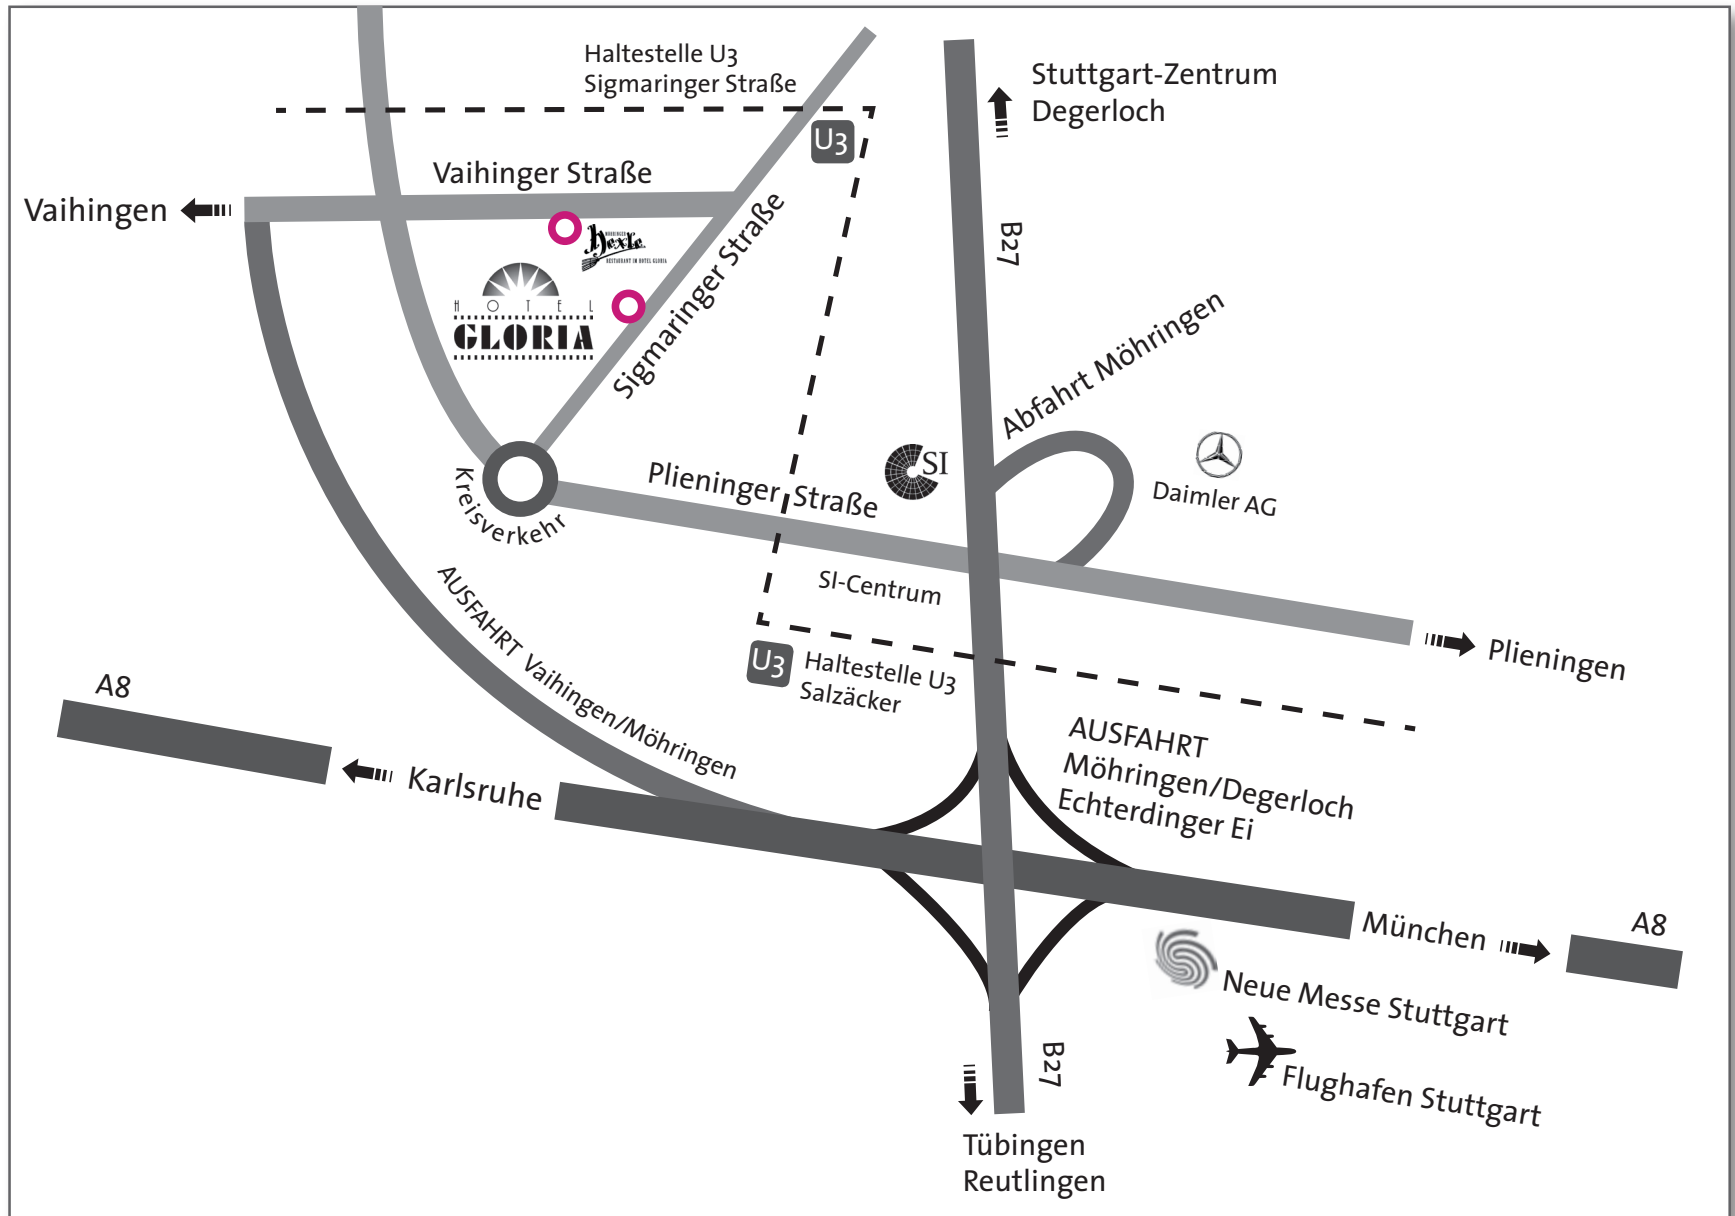

So kommen Sie zu uns:

Hotel GLORIA City- und Tagungshotel

Sigmaringer Straße 59
70567 Stuttgart
fon 0711-71 85-0
fax 0711-71 85-121
info@hotelgloria.de
www.hotelgloria.de

Restaurant Möhringer Hexle Restaurant und Konferenz

Vaihinger Straße 7
70567 Stuttgart
fon 0711-71 85-117
fax 0711-71 12-39
info@moehringerhexle.de
www.moehringerhexle.de

Das Team vom Hotel GLORIA wünscht Ihnen eine angenehme Anreise!